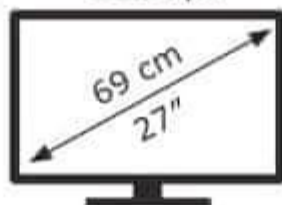

# ENERG

GIGABYTE

G27Q

**28** kWh/1000h

ABCDEF **G**

**44** kWh/1000h

2560 px

1440 px